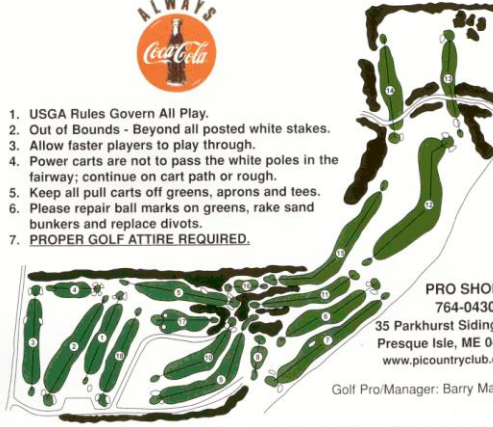

Successful because of you

Member FDIC

Hole	1	2	3	4	5	6	7	8	9	OUT
Blue Tees	352	416	384	169	427	403	546	155	476	3328
White Tees	322	400	367	155	410	394	473	146	465	3132
Par	4	4	4	3	4	4	5	3	5	36
Handicap	13	3	9	15	1	5	7	17	11	

Matches + -										
Matches + -										

Red Tees	310	343	351	125	310	331	415	136	415	2736
Par	4	4	4	3	4	4	5	3	5	36
Handicap	13	1	9	17	7	3	5	15	11	

THE Northeastland HOTEL
436 Main Street
Presque Isle, Maine 04769
207-768-5321
FAX 207-764-1720
In Maine 800-244-5321

Cushman's Embroidery
EST. 1994
CUSTOM EMBROIDERY & AD SPECIALTY ITEMS
5 Maple Street
Presque Isle, Maine
Warren Cushman 227-2500
Garrett Cushman 227-8000

Hayden / Perry
Insurance Agency

A UNITED INSURANCE GROUP AGENCY
UIG
40 North Street, Suite 1
Presque Isle, ME
04769-2269
(207) 764-6161
(800) 924-0041